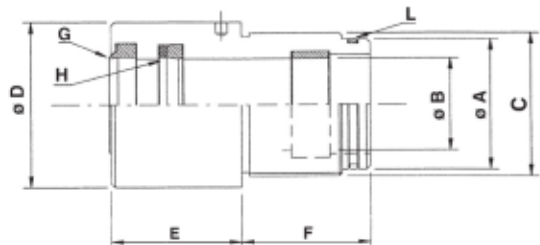

TGT

**TESTATA DI GUIDA
TUFFANTE
PLUNGER PILOT BOSS**

| SIGLA CODE | Q.TÀ MINIMA (E/O MULTIPLI) MINIMUM Q.TY (AND/OR MULTIPLES) | Ø A | Ø B | C | Ø D | E | F | PESO WEIGHT kg. |
|---------------------|---|-------|-----|----------|-------|-----|----|---------------------------|
| TGT 02504532 | 5 pz/pcs | 35,55 | 25 | M 39x1.5 | 45 | 33 | 32 | 0,33 |
| TGT 03005032 | 5 pz/pcs | 40,55 | 30 | M 44x1.5 | 50 | 33 | 32 | 0,38 |
| TGT 03505532 | 5 pz/pcs | 45,55 | 35 | M 49x1.5 | 55 | 33 | 32 | 0,44 |
| TGT 04006035 | 5 pz/pcs | 50,55 | 40 | M 54x1.5 | 60 | 35 | 35 | 0,51 |
| TGT 04506535 | 5 pz/pcs | 55,55 | 45 | M 60x1.5 | 65 | 35 | 35 | 0,59 |
| TGT 05007040 | 4 pz/pcs | 60,55 | 50 | M 64x1.5 | 70 | 35 | 40 | 0,64 |
| TGT 06008040 | 4 pz/pcs | 70,55 | 60 | M 74x1.5 | 80 | 35 | 40 | 0,75 |
| TGT 07009850 | 3 pz/pcs | 80,55 | 70 | M 85x2 | 98 | 50 | 50 | 1,92 |
| TGT 08010550 | / | 90,55 | 80 | M 95x2 | 105 | 50 | 50 | 1,98 |
| TGT 10014042 | / | --- | 100 | M 124x2 | 138,5 | 115 | 42 | 7,10 |