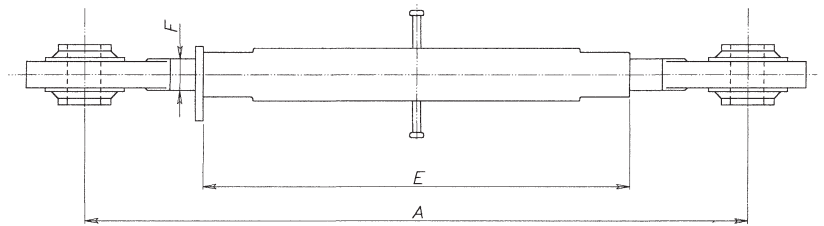

SERIE 3TB

BRACCIO 3° PUNTO SERIE STANDARD
STANDARD TOP LINKS ZINK PLATED
OBERLENKER STANDARD VERZINKT
BARRE DE POUSSE STANDARD

Cod.	Cat.	D	F	E	A min./max
3TB 1801	1	19,3	22x2,5	180	300-380
3TB 2201	1	19,3	22x2,5	220	345-500
3TB 2751	1	19,3	27x3	275	400-500
3TB 2752	2	25,4	27x3	275	410-560
3TB 3201	1	19,3	27x3	320	430-640
3TB 3202	2	25,4	27x3	320	450-680
3TB 320D	1/2	19,3/25,4	27x3	320	445-660
3TB 3501	1	19,3	27x3	350	465-690
3TB 3502	2	25,4	27x3	320	480-700
3TB 3801	1	19,3	27x3	380	500-710
3TB 3802	2	25,4	27x3	380	520-750
3TB 4001	1	19,3	27x3	400	515-720
3TB 4002	2	25,4	27x3	400	540-770
3TB 400D	1/2	19,3/25,4	27x3	400	535-760
3TB 4501	1	19,3	27x3	450	560-780
3TB 4502	2	25,4	27x3	450	595-820
3TB 450D	1/2	19,3/25,4	27x3	450	565-790
3TB 5001	1	19,3	27x3	500	615-830
3TB 5002	2	25,4	27x3	500	620-850
3TB 500D	1/2	19,3/25,4	27x3	500	630-860
3TB 5501	1	19,3	27x3	550	635-850
3TB 5502	2	25,4	27x3	550	650-880
3TB 550D	1/2	19,3/25,4	27x3	550	645-860
3TB 5702	2	25,4	27x3	570	715-940

SERIE 3TB

BRACCIO 3° PUNTO SERIE PESANTE
HEAVY DUTY TOP LINKS ZINK
OBERLENKER SCHWER VERZINKT
BARRE DE POUSSE

Cod.	Cat.	D	F	E	A min./max
3TB 4001P	1	19,3	30x3	400	515-760
3TB 4002P	2	25,4	30x3	400	520-770
3TB 400DP	1/2	19,3/25,4	30x3	400	520-770
3TB 4501P	1	19,3	30x3	450	560-800
3TB 4502P	2	25,4	30x3	450	570-820
3TB 450DP	1/2	19,3/25,4	30x3	450	560-800
3TB 5001P	1	19,3	30x3	500	620-870
3TB 5002P	2	25,4	30x3	500	630-880
3TB 500DP	1/2	19,3/25,4	30x3	500	630-880
3TB 6501P	1	19,3	30x3	650	760-1000
3TB 6502P	2	25,4	30x3	650	770-1010
3TB 7202P	2	25,4	30x3	720	840-1090
3TB 5502P	2	25,4	30x3	550	670-920
3TB 4002S	2	25,4	36x3	400	530-770
3TB 4003S	3	32	36x3	400	560-850
3TB 4602S	2	25,4	36x3	460	680-860
3TB 4603S	3	32	36x3	460	620-900
3TB 5202S	2	25,4	36x3	520	640-860
3TB 5702S	2	25,4	36x3	570	690-910
3TB 4002L	2	25,4	40x3	400	530-770
3TB 5002L	2	25,4	40x3	500	630-870
3TB 6202L	2	25,4	40x3	620	760-990☒