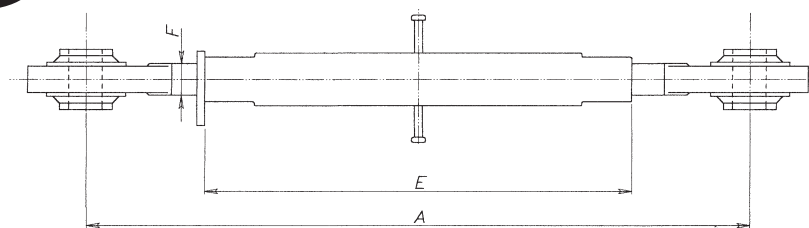

SERIE 3TB

BRACCIO 3° PUNTO SERIE STANDARD
STANDARD TOP LINKS ZINK PLATED
OBERLENKER STANDARD VERZINKT
BARRE DE POUSSE STANDARD

Cod.	Cat.	D	F	E	A min./max
3TB 1801	1	19,3	22x2,5	180	300-380
3TB 2201	1	19,3	22x2,5	220	345-500
3TB 2751	1	19,3	27x3	275	400-500
3TB 2752	2	25,4	27x3	275	410-560
3TB 3201	1	19,3	27x3	320	430-640
3TB 3202	2	25,4	27x3	320	450-680
3TB 320D	1/2	19,3/25,4	27x3	320	445-660
3TB 3501	1	19,3	27x3	350	465-690
3TB 3502	2	25,4	27x3	320	480-700
3TB 3801	1	19,3	27x3	380	500-710
3TB 3802	2	25,4	27x3	380	520-750
3TB 4001	1	19,3	27x3	400	515-720
3TB 4002	2	25,4	27x3	400	540-770
3TB 400D	1/2	19,3/25,4	27x3	400	535-760
3TB 4501	1	19,3	27x3	450	560-780
3TB 4502	2	25,4	27x3	450	595-820
3TB 450D	1/2	19,3/25,4	27x3	450	565-790
3TB 5001	1	19,3	27x3	500	615-830
3TB 5002	2	25,4	27x3	500	620-850
3TB 500D	1/2	19,3/25,4	27x3	500	630-860
3TB 5501	1	19,3	27x3	550	635-850
3TB 5502	2	25,4	27x3	550	650-880
3TB 550D	1/2	19,3/25,4	27x3	550	645-860
3TB 5702	2	25,4	27x3	570	715-940

SERIE 3TB

BRACCIO 3° PUNTO SERIE PESANTE
HEAVY DUTY TOP LINKS ZINK
OBERLENKER SCHWER VERZINKT
BARRE DE POUSSE

Cod.	Cat.	D	F	E	A min./max
3TB 4001P	1	19,3	30x3	400	515-760
3TB 4002P	2	25,4	30x3	400	520-770
3TB 400DP	1/2	19,3/25,4	30x3	400	520-770
3TB 4501P	1	19,3	30x3	450	560-800
3TB 4502P	2	25,4	30x3	450	570-820
3TB 450DP	1/2	19,3/25,4	30x3	450	560-800
3TB 5001P	1	19,3	30x3	500	620-870
3TB 5002P	2	25,4	30x3	500	630-880
3TB 500DP	1/2	19,3/25,4	30x3	500	630-880
3TB 6501P	1	19,3	30x3	650	760-1000
3TB 6502P	2	25,4	30x3	650	770-1010
3TB 7202P	2	25,4	30x3	720	840-1090
3TB 5502P	2	25,4	30x3	550	670-920
3TB 4002S	2	25,4	36x3	400	530-770
3TB 4003S	3	32	36x3	400	560-850
3TB 4602S	2	25,4	36x3	460	680-860
3TB 4603S	3	32	36x3	460	620-900
3TB 5202S	2	25,4	36x3	520	640-860
3TB 5702S	2	25,4	36x3	570	690-910
3TB 4002L	2	25,4	40x3	400	530-770
3TB 5002L	2	25,4	40x3	500	630-870
3TB 6202L	2	25,4	40x3	620	760-990☒