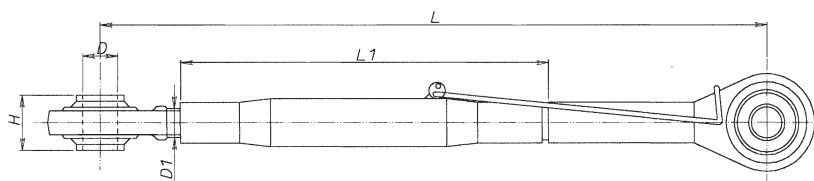

SERIE FA

**FORCELLA ARTICOLATA
ARTICULATED YOKE
GELENKGABEL
ARTICULÉ JOUG**

Cod.	Cat.	D	M	F-Sx	L	E	H	D	A	G	V
FA 302525	2	25,4	250	30x3	75	68	64	25	25,2	100	30
FA 302532	2	25,4	220	30x3	100	92	87	25	32,2	120	40
FA 362825	3	32	220	36x3	100	92	87	28	25,2	120	40
FA 362828	3	32	220	36x3	88	80	75	28	28,2	110	40

SERIE TBM

**BRACCIO CON BLOCCAGGIO A MOLLA
ARM WITH STOP SPRING
ARM MIT SPERRFEDER
BRAS AVEC RESSORT D'ARRET**

Cod.	Cat.	D	H	D1	L1	L min.	L max
TBM 318 JD	1/2	19/25,4	44/51	27x3	318	545	790