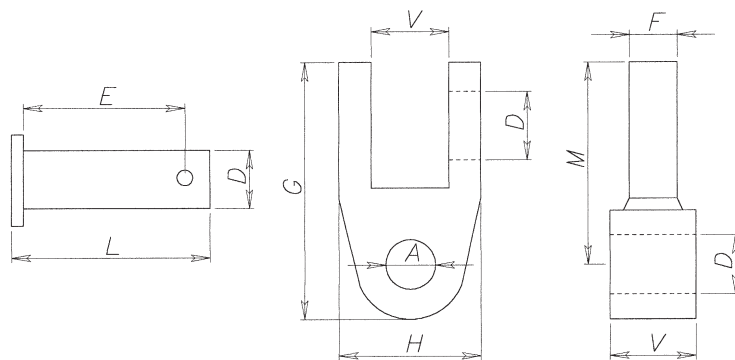

SERIE FA

**FORCELLA ARTICOLATA
ARTICULATED YOKE
GELENKGABEL
ARTICULÉ JOUG**

Cod.	Cat.	D	M	F-Sx	L	E	H	D	A	G	V
FA 302525	2	25,4	250	30x3	75	68	64	25	25,2	100	30
FA 302532	2	25,4	220	30x3	100	92	87	25	32,2	120	40
FA 362825	3	32	220	36x3	100	92	87	28	25,2	120	40
FA 362828	3	32	220	36x3	88	80	75	28	28,2	110	40

SERIE TBM

**BRACCIO CON BLOCCAGGIO A MOLLA
ARM WITH STOP SPRING
ARM MIT SPERRFEDER
BRAS AVEC RESSORT D'ARRET**

Cod.	Cat.	D	H	D1	L1	L min.	L max
TBM 318 JD	1/2	19/25,4	44/51	27x3	318	545	790