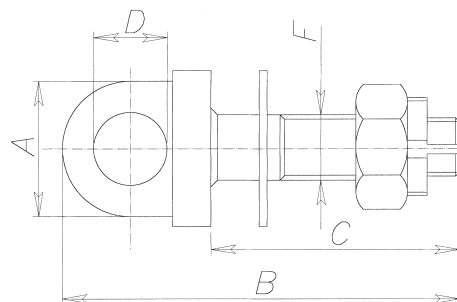

## TIRANTI FILETTATI CON ROTULA TOP LINK ENDS GEWINDESTANGEN ROTULES A TIGESFILETEES

Cod.	Cat.	A	F	C	B	E	ADATTABILE A
<b>FT1930DX</b>	1	19,2	30x3	228	170	44	3TB 4001P, 4002P, 400DP
<b>FT1930SX</b>	1	19,2	30x3	228	170	44	4501P, 4502P, 450DP, 5001P,
<b>FT2530DX</b>	2	25,4	30x3	222	165	51	5002P, 500DP, 5502P, 6501P,
<b>FT2530SX</b>	2	25,4	30x3	222	165	51	6502P, 7202P.
<b>FT1930DX35</b>	1	19,2	30x3,5	228	170	44	3TB 3001P35, 3002P35, 300DP35
<b>FT1930SX35</b>	1	19,2	30x3,5	228	170	44	3501P35, 3502P35, 350DP35, 4001P35,
<b>FT2530DX35</b>	2	25,4	30x3,5	222	165	51	4002P35, 400DP35, 4501P35, 4502P35,
<b>FT2530SX35</b>	2	25,4	30x3,5	222	165	51	450DP35, 5001P35, 5002P35, 500DP35.
<b>FT2536DX</b>	2	25,4	36x3	225	170	51	3TB 4002S, 4003S, 4602S
<b>FT2536SX</b>	2	25,4	36x3	225	170	51	4603S, 5202S, 5702S
<b>FT3236DX</b>	3	32,4	36x3	260	195	51	3602S, 3802S, 5003S, 5203S, 5703S.
<b>FT3236SX</b>	3	32,4	36x3	260	195	51	
<b>FT2536SDX</b>	2	25,4	36x3	260	195	51	3TB4002SS, 4602SS,
<b>FT2536SSX</b>	2	25,4	36x3	260	195	51	5002SS, 5202SS, 5702SS.
<b>FT2540DX</b>	2	25,4	40x3	230	170	51	3TB 4002L, 5002L,
<b>FT240SX</b>	2	25,4	40x3	230	170	51	6202L.

## PERNO AD OCCHIO PER CATENE AYEBOLT FOR STABILIZERS AUGENBOLZEN PIVOT A OEIL POUR CHAÎNES

Cod.	A mm	B mm	F	C mm	D mm
<b>OP 1615</b>	36	80	16x1,5	43	15
<b>OP 1615 B</b>	36	80	18x2,5	43	15
<b>OP 1618</b>	45	100	20x2,5	56	18
<b>OP 1625</b>	53	125	24x2	65	20
<b>OP 1620</b>	53	125	20x2,5	65	20