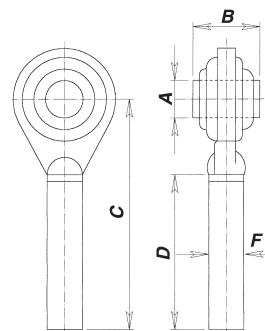

## TIRANTI FILETTATI CON ROTULA TOP LINK ENDS GEWINDESTANGEN ROTULES A TIGESFILETEES

Cod.	Cat.	A	F	C	B	E	ADATTABILE A
<b>FT1930DX</b>	1	19,2	30x3	228	170	44	3TB 4001P, 4002P, 400DP
<b>FT1930SX</b>	1	19,2	30x3	228	170	44	4501P, 4502P, 450DP, 5001P,
<b>FT2530DX</b>	2	25,4	30x3	222	165	51	5002P, 500DP, 5502P, 6501P,
<b>FT2530SX</b>	2	25,4	30x3	222	165	51	6502P, 7202P.
<b>FT1930DX35</b>	1	19,2	30x3,5	228	170	44	3TB 3001P35, 3002P35, 300DP35
<b>FT1930SX35</b>	1	19,2	30x3,5	228	170	44	3501P35, 3502P35, 350DP35, 4001P35,
<b>FT2530DX35</b>	2	25,4	30x3,5	222	165	51	4002P35, 400DP35, 4501P35, 4502P35,
<b>FT2530SX35</b>	2	25,4	30x3,5	222	165	51	450DP35, 5001P35, 5002P35, 500DP35.
<b>FT2536DX</b>	2	25,4	36x3	225	170	51	3TB 4002S, 4003S, 4602S
<b>FT2536SX</b>	2	25,4	36x3	225	170	51	4603S, 5202S, 5702S
<b>FT3236DX</b>	3	32,4	36x3	260	195	51	3602S, 3802S, 5003S, 5203S, 5703S.
<b>FT3236SX</b>	3	32,4	36x3	260	195	51	
<b>FT2536SDX</b>	2	25,4	36x3	260	195	51	3TB4002SS, 4602SS,
<b>FT2536SSX</b>	2	25,4	36x3	260	195	51	5002SS, 5202SS, 5702SS.
<b>FT2540DX</b>	2	25,4	40x3	230	170	51	3TB 4002L, 5002L,
<b>FT240SX</b>	2	25,4	40x3	230	170	51	6202L.

## PERNO AD OCCHIO PER CATENE AYEBOLT FOR STABILIZERS AUGENBOLZEN PIVOT A OEIL POUR CHAÎNES

Cod.	A mm	B mm	F	C mm	D mm
<b>OP 1615</b>	36	80	16x1,5	43	15
<b>OP 1615 B</b>	36	80	18x2,5	43	15
<b>OP 1618</b>	45	100	20x2,5	56	18
<b>OP 1625</b>	53	125	24x2	65	20
<b>OP 1620</b>	53	125	20x2,5	65	20