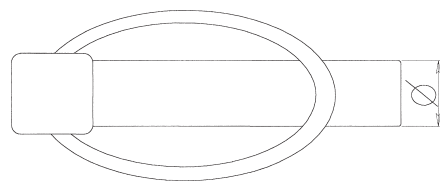

SERIE MC

MAGLIA PER CATENA - QUICK LINKS
RAPID GLIEDER - MAILLON

Cod.	Ø mm
MC 104	4
MC 105	5
MC 106	6
MC 107	7

Cod.	Ø mm
MC 108	8
MC 109	9
MC 110	10
MC 112	12

SERIE CM

COPPIGLIA A MOLLA - GRIP CLIPS
FEDERSTECKE - GOUPILLES A RESSOT

Cod.	Ø mm
CM 110 D2	2
CM 110 D25	2,5
CM 110 D3	3
CM 110 D35	3,5
CM 110 D4	4

Cod.	Ø mm
CM 110 D45	4,5
CM 110 D5	5
CM 110 D6	6
CM 110 D8	8

SERIE STO

SPINE A SCATTO - LINCH PINS
KRAPPSPLINTE - GOUPILLES CLIPS