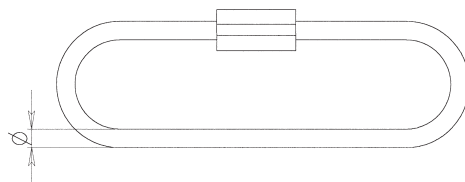

SERIE MC

MAGLIA PER CATENA - QUICK LINKS
RAPID GLIEDER - MAILLON

Cod.	Ø mm
MC 104	4
MC 105	5
MC 106	6
MC 107	7

Cod.	Ø mm
MC 108	8
MC 109	9
MC 110	10
MC 112	12

SERIE CM

COPPIGLIA A MOLLA - GRIP CLIPS
FEDERSTECKE - GOUPILLES A RESSOT

Cod.	Ø mm
CM 110 D2	2
CM 110 D25	2,5
CM 110 D3	3
CM 110 D35	3,5
CM 110 D4	4

Cod.	Ø mm
CM 110 D45	4,5
CM 110 D5	5
CM 110 D6	6
CM 110 D8	8

SERIE STO

SPINE A SCATTO - LINCH PINS
KRAPPSPLINTE - GOUPILLES CLIPS

Cod.	Ø mm
STO 099 D045	4,5
STO 099 D06	6
STO 099 D07	7
STO 099 D08	8
Cod.	Ø mm

STO 099 D09	
STO 099 D10	10
STO 099 D11	11