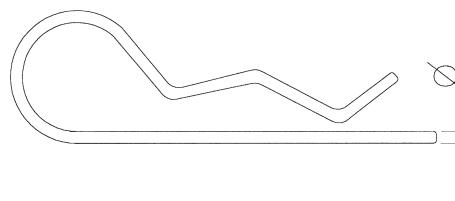

SERIE MC

MAGLIA PER CATENA - QUICK LINKS
RAPID GLIEDER - MAILLON

Cod.	Ø mm
MC 104	4
MC 105	5
MC 106	6
MC 107	7

Cod.	Ø mm
MC 108	8
MC 109	9
MC 110	10
MC 112	12

SERIE CM

COPPIGLIA A MOLLA - GRIP CLIPS
FEDERSTECKE - GOUPILLES A RESSOT

Cod.	Ø mm
CM 110 D2	2
CM 110 D25	2,5
CM 110 D3	3
CM 110 D35	3,5
CM 110 D4	4

Cod.	Ø mm
CM 110 D45	4,5
CM 110 D5	5
CM 110 D6	6
CM 110 D8	8

SERIE STO

SPINE A SCATTO - LINCH PINS
KRAPPSPLINTE - GOUPILLES CLIPS