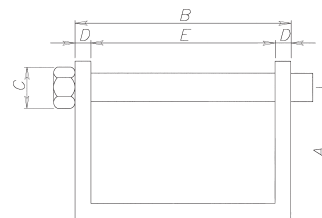

SERIE PC

CAVALLOTTO CON PERNO
FORK
BUGEL MIT BOLZEN
ETRIER AVEC PIVOT

Cod.	A	B	C	D	E
PC 2005	60	108	19	10	55

SERIE PDA

PERNI DOPPIO ATTACCO ATTREZZI
LOWER LINK PINS
UNTERLENKERBOLZEN
AXE DOUBLE ATTAQUE OUTILLAGE

Cod.	A	B	C	D	E	F	G	H	I	L
PDA 1270	48	42	13,5	58	28	27x1,5	22	28	14	12
PDA 1275	52	42	12	60	25	24,5	22	28	14	12

SERIE PM

PERNI CON MANIGLIA
TOP AND LOWER LINK PINS
SICHERUNGSBOLZEN
AXE AVEC POIGNÉE

Cod.	A	B	C
PM 271	19	130	12
PM 272	19	175	12
PM 273	22	130	12
PM 274	22	175	12
PM 275	25	130	12
PM 276	25	175	12
PM 277	28	130	12
PM 278	28	175	12
PM 279	32	175	12