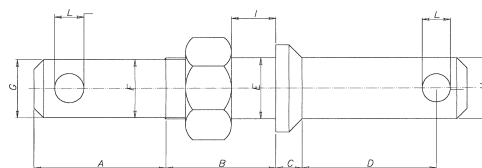

SERIE PC

CAVALLOTTO CON PERNO
FORK
BUGEL MIT BOLZEN
ETRIER AVEC PIVOT

Cod.	A	B	C	D	E
PC 2005	60	108	19	10	55

SERIE PDA

PERNI DOPPIO ATTACCO ATTREZZI
LOWER LINK PINS
UNTERLENKERBOLZEN
AXE DOUBLE ATTAQUE OUTILLAGE

Cod.	A	B	C	D	E	F	G	H	I	L
PDA 1270	48	42	13,5	58	28	27x1,5	22	28	14	12
PDA 1275	52	42	12	60	25	24,5	22	28	14	12

SERIE PM

PERNI CON MANIGLIA
TOP AND LOWER LINK PINS
SICHERUNGSBOLZEN
AXE AVEC POIGNÉE

Cod.	A	B	C
PM 271	19	130	12
PM 272	19	175	12
PM 273	22	130	12
PM 274	22	175	12
PM 275	25	130	12
PM 276	25	175	12
PM 277	28	130	12
PM 278	28	175	12
PM 279	32	175	12