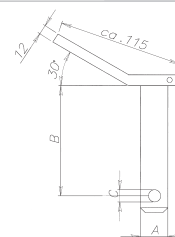

SERIE PC

CAVALLOTTO CON PERNO
FORK
BUGEL MIT BOLZEN
ETRIER AVEC PIVOT

Cod.	A	B	C	D	E
PC 2005	60	108	19	10	55

SERIE PDA

PERNI DOPPIO ATTACCO ATTREZZI
LOWER LINK PINS
UNTERLENKERBOLZEN
AXE DOUBLE ATTAQUE OUTILLAGE

Cod.	A	B	C	D	E	F	G	H	I	L
PDA 1270	48	42	13,5	58	28	27x1,5	22	28	14	12
PDA 1275	52	42	12	60	25	24,5	22	28	14	12

SERIE PM

PERNI CON MANIGLIA
TOP AND LOWER LINK PINS
SICHERUNGSBOLZEN
AXE AVEC POIGNÉE

Cod.	A	B	C
PM 271	19	130	12
PM 272	19	175	12
PM 273	22	130	12
PM 274	22	175	12
PM 275	25	130	12
PM 276	25	175	12
PM 277	28	130	12
PM 278	28	175	12
PM 279	32	175	12