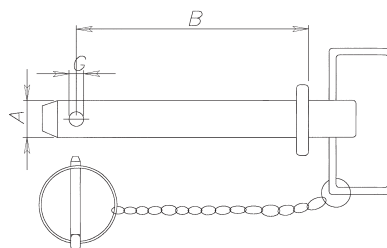

SERIE **PMC**

PERNI CON MANIGLIA SPINA E CATENA
TOP AND LOWER PINS WITH CHAIN
SICHERUNGSBOLZEN MIT KETTE
AXE AVEC CHAÎNE ET GOUPILLE

Cod.	A	B	C
PMC 271 CC	19	130	12
PMC 272 CC	19	175	12
PMC 273 CC	22	130	12
PMC 274 CC	22	175	12
PMC 275 CC	25	130	12
PMC 276 CC	25	175	12
PMC 277 CC	28	130	12
PMC 278 CC	28	175	12
PMC 279 CC	32	175	12

SERIE **SMC**

SPINOTTO CON MANIGLIA E CATENA
LINK PINS
SICHERUNGSBOLZEN MIT HANDGRIFF
BROCHES AVEC CHAÎNE ET POIGNÉE

Cod.	A	B	C
SMC 401	19	112	6
SMC 402	19	162	6
SMC 403 C	22	125	6
SMC 403	22	162	6
SMC 404	25	162	6
SMC 405	28	162	6
SMC 406	28	187	6
SMC 407	32	187	6