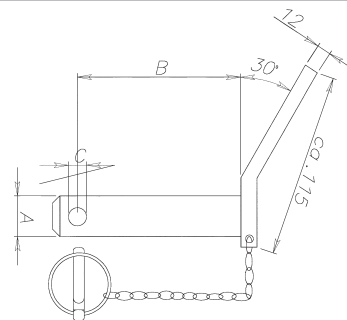

SERIE **PMC**

PERNI CON MANIGLIA SPINA E CATENA
TOP AND LOWER PINS WITH CHAIN
SICHERUNGSBOLZEN MIT KETTE
AXE AVEC CHAÎNE ET GOUPILLE

Cod.	A	B	C
PMC 271 CC	19	130	12
PMC 272 CC	19	175	12
PMC 273 CC	22	130	12
PMC 274 CC	22	175	12
PMC 275 CC	25	130	12
PMC 276 CC	25	175	12
PMC 277 CC	28	130	12
PMC 278 CC	28	175	12
PMC 279 CC	32	175	12

SERIE **SMC**

SPINOTTO CON MANIGLIA E CATENA
LINK PINS
SICHERUNGSBOLZEN MIT HANDGRIFF
BROCHES AVEC CHAÎNE ET POIGNÉE

Cod.	A	B	C
SMC 401	19	112	6
SMC 402	19	162	6
SMC 403 C	22	125	6
SMC 403	22	162	6
SMC 404	25	162	6
SMC 405	28	162	6
SMC 406	28	187	6
SMC 407	32	187	6