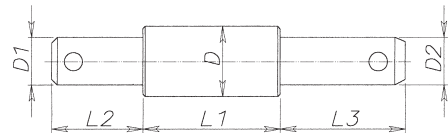

SERIE SP

**PERNO A SALDARE
TOP LINK PINS
DOPPELTE ANSCHVE I SS-GERÄTEBOLZEN
AXE A SOUDER**

Cod.	D	D1	L1	L2
SP 1203	19	25	90	90
SP 1204	22	28	90	90

Cod.	D1-D2	D	L1	L2	L3
SP 2150	19	25	70	40	100
SP 2140	22	28	70	40	100
SP 2160	25	32	90	50	110
SP 2170	28	36	100	50	120

Cod.	A	B	C	D	E	d
SP 1500	60	80	95	28	22	11,5
SP 1510	60	80	95	34	28	11,5