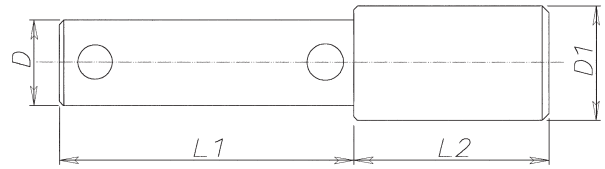

SERIE SP

**PERNO A SALDARE
TOP LINK PINS
DOPPELTE ANSCHVE I SS-GERÄTEBOLZEN
AXE A SOUDER**

Cod.	D	D1	L1	L2
SP 1203	19	25	90	90
SP 1204	22	28	90	90

Cod.	D1-D2	D	L1	L2	L3
SP 2150	19	25	70	40	100
SP 2140	22	28	70	40	100
SP 2160	25	32	90	50	110
SP 2170	28	36	100	50	120

Cod.	A	B	C	D	E	d
SP 1500	60	80	95	28	22	11,5
SP 1510	60	80	95	34	28	11,5