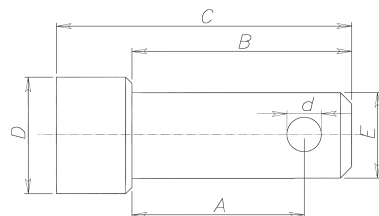

SERIE SP

**PERNO A SALDARE
TOP LINK PINS
DOPPELTE ANSCHVE I SS-GERÄTEBOLZEN
AXE A SOUDER**

Cod.	D	D1	L1	L2
SP 1203	19	25	90	90
SP 1204	22	28	90	90

Cod.	D1-D2	D	L1	L2	L3
SP 2150	19	25	70	40	100
SP 2140	22	28	70	40	100
SP 2160	25	32	90	50	110
SP 2170	28	36	100	50	120

Cod.	A	B	C	D	E	d
SP 1500	60	80	95	28	22	11,5
SP 1510	60	80	95	34	28	11,5