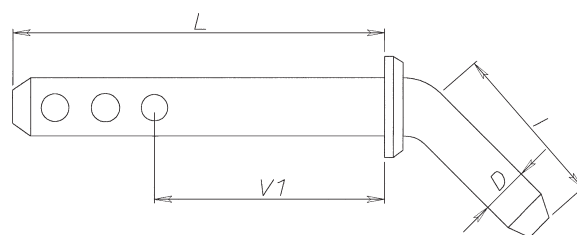

# SERIE SP S

**PERNO A SALDARE  
TOP LINK PINS  
DOPPELTE ANSCHVE I SS-GERÄTEBOLZEN  
AXE A SOUDER**

Cod.	A	B	C	R	T
<b>SP S 541</b>	50	80	22	32	22
<b>SP S 542</b>	60	90	25	38	22
<b>SP S 543</b>	60	90	28	38	22

# SERIE P 2S

**PERNO DOPPIO A SALDARE  
WELD ON IMPLEMENT MOUNTING PIN  
DOPPELTE ANSCHWEISS-GERÄTEBOLZEN  
AXE DOUBLE A SOUDER**

Cod.	A	B	C	D	E
<b>P 2S 150</b>	85	62	28	22	12

# SERIE PP

**PERNO PIEGATO  
TOP LINK PINS  
UNTERLENKERBOLZEN  
AXE PLOYÉ**

Cod.	D	L	I	V1
<b>PP 19</b>	19	160	90	95
<b>PP 22</b>	19	160	90	95