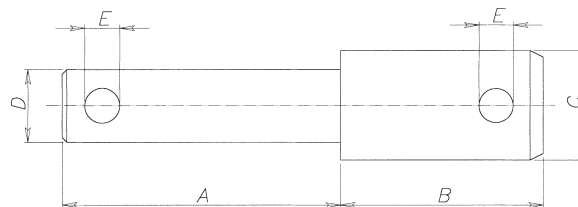

# SERIE SP S

**PERNO A SALDARE  
TOP LINK PINS  
DOPPELTE ANSCHVE I SS-GERÄTEBOLZEN  
AXE A SOUDER**

Cod.	A	B	C	R	T
<b>SP S 541</b>	50	80	22	32	22
<b>SP S 542</b>	60	90	25	38	22
<b>SP S 543</b>	60	90	28	38	22

# SERIE P 2S

**PERNO DOPPIO A SALDARE  
WELD ON IMPLEMENT MOUNTING PIN  
DOPPELTE ANSCHWEISS-GERÄTEBOLZEN  
AXE DOUBLE A SOUDER**

Cod.	A	B	C	D	E
<b>P 2S 150</b>	85	62	28	22	12