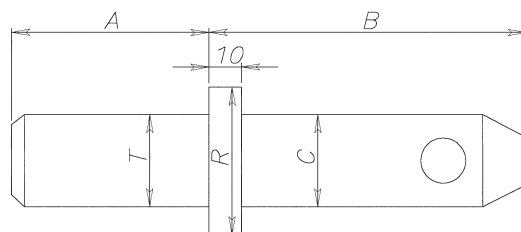

# SERIE SP S

**PERNO A SALDARE  
TOP LINK PINS  
DOPPELTE ANSCHVE I SS-GERÄTEBOLZEN  
AXE A SOUDER**

Cod.	A	B	C	R	T
<b>SP S 541</b>	50	80	22	32	22
<b>SP S 542</b>	60	90	25	38	22
<b>SP S 543</b>	60	90	28	38	22

# SERIE P 2S

**PERNO DOPPIO A SALDARE  
WELD ON IMPLEMENT MOUNTING PIN  
DOPPELTE ANSCHWEISS-GERÄTEBOLZEN  
AXE DOUBLE A SOUDER**

Cod.	A	B	C	D	E
<b>P 2S 150</b>	85	62	28	22	12

# SERIE PP

**PERNO PIEGATO  
TOP LINK PINS  
UNTERLENKERBOLZEN  
AXE PLOYÉ**

Cod.	D	L	I	V1
<b>PP 19</b>	19	160	90	95
<b>PP 22</b>	19	160	90	95