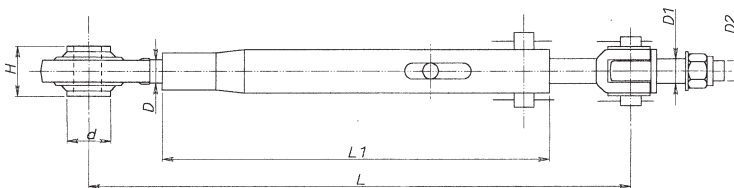

SERIE SRA

STABILIZZATORE RIGIDO LATERALE
RIGID LATERAL STABILIZER
STABILISATOR SCHWERE
STABILIZATEUR RIGIDE LATERAL

Cod.	d	h	D	D1	D2	L	L1
SRA 005	19	44	24x2,5	20	20x2,5	470-620	355
SRA 006	19	44	27x3	24	24x2	440-600	315
SRA 007	25,4	51	27x3	24	24x2	440-600	315
SRA 008	19	44	27x3	24	24x2	510-670	395
SRA 008	25,4	51	27x3	24	24x2	510-670	395

STABILIZZATORE RIGIDO
RIGID STABILIZER
STABILISATOR SCHWEER
STABILIZATEUR RIGIDE

Cod.	d	h	D	D1	L min.	L1
SRA 010	22,1	35	24x3	18,5	570	465
SRA 011	22,1	35	24x3	18,5	690	585
SRA 012	28,4	45	27x3	18,5	655	525