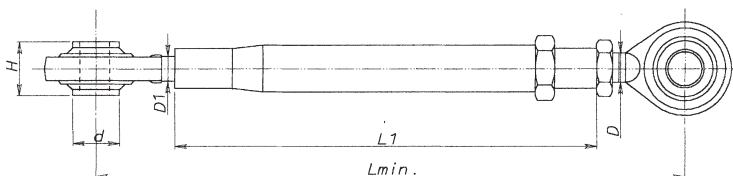

SERIE SRA

STABILIZZATORE RIGIDO LATERALE
RIGID LATERAL STABILIZER
STABILISATOR SCHWERE
STABILIZATEUR RIGIDE LATERAL

Cod.	d	h	D	D1	D2	L	L1
SRA 005	19	44	24x2,5	20	20x2,5	470-620	355
SRA 006	19	44	27x3	24	24x2	440-600	315
SRA 007	25,4	51	27x3	24	24x2	440-600	315
SRA 008	19	44	27x3	24	24x2	510-670	395
SRA 008	25,4	51	27x3	24	24x2	510-670	395

STABILIZZATORE RIGIDO
RIGID STABILIZER
STABILISATOR SCHWEER
STABILIZATEUR RIGIDE

Cod.	d	h	D	D1	L min.	L1
SRA 010	22,1	35	24x3	18,5	570	465
SRA 011	22,1	35	24x3	18,5	690	585
SRA 012	28,4	45	27x3	18,5	655	525