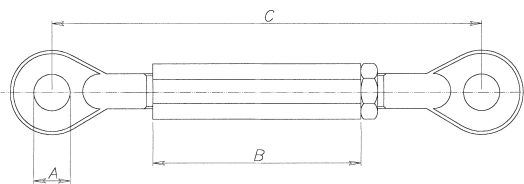

SERIE TCM

MANICOTTI CON TENDITORI PER CATENE
ADJUSTER FOR STABILIZERS
SPANNSCHLÖSSER
TUBE AVEC TENDEURS POUR STABILISATEURS

Cod.	A mm	B mm	F	D mm	E mm
TCM 16216	245	120	16x2	35	16
TCM 182515	250	135	18x2,5	39	15
TCM 202514	275	130	20x2,5	38	14
TCM 222514	280	150	22x2,5	38	14

SERIE TM

MANICOTTI CON TENDITORI
TURNBUCKLE ASSEMBLIES
STANNSCHLÖSSER
TUBE AVEC TENDEURS

Cod.	A	B	A min./max
TM 273	13	171	273-368
TM 235	13	171	235-330

SERIE TM/L

MANICOTTI CON TENDITORI
TURNBUCKLE ASSEMBLIES
STANNSCHLÖSSER
TUBE AVEC TENDEURS

Cod.	A	B	A min./max
TM/L 254	13	153	254-349