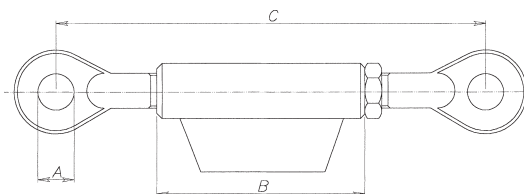

SERIE TCM

MANICOTTI CON TENDITORI PER CATENE
ADJUSTER FOR STABILIZERS
SPANNSCHLÖSSER
TUBE AVEC TENDEURS POUR STABILISATEURS

Cod.	A mm	B mm	F	D mm	E mm
TCM 16216	245	120	16x2	35	16
TCM 182515	250	135	18x2,5	39	15
TCM 202514	275	130	20x2,5	38	14
TCM 222514	280	150	22x2,5	38	14

SERIE TM

MANICOTTI CON TENDITORI
TURNBUCKLE ASSEMBLIES
STANNSCHLÖSSER
TUBE AVEC TENDEURS

Cod.	A	B	A min./max
TM 273	13	171	273-368
TM 235	13	171	235-330

SERIE TM/L

MANICOTTI CON TENDITORI
TURNBUCKLE ASSEMBLIES
STANNSCHLÖSSER
TUBE AVEC TENDEURS