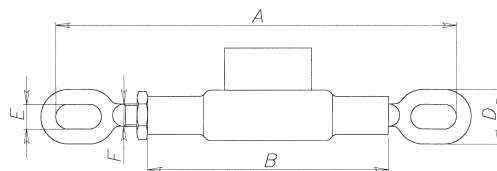

SERIE TCM

MANICOTTI CON TENDITORI PER CATENE
ADJUSTER FOR STABILIZERS
SPANNSCHLÖSSER
TUBE AVEC TENDEURS POUR STABILISATEURS

Cod.	A mm	B mm	F	D mm	E mm
TCM 16216	245	120	16x2	35	16
TCM 182515	250	135	18x2,5	39	15
TCM 202514	275	130	20x2,5	38	14
TCM 222514	280	150	22x2,5	38	14

SERIE TM

MANICOTTI CON TENDITORI
TURNBUCKLE ASSEMBLIES
STANNSCHLÖSSER
TUBE AVEC TENDEURS

Cod.	A	B	A min./max
TM 273	13	171	273-368
TM 235	13	171	235-330

SERIE TM/L

MANICOTTI CON TENDITORI
TURNBUCKLE ASSEMBLIES
STANNSCHLÖSSER
TUBE AVEC TENDEURS