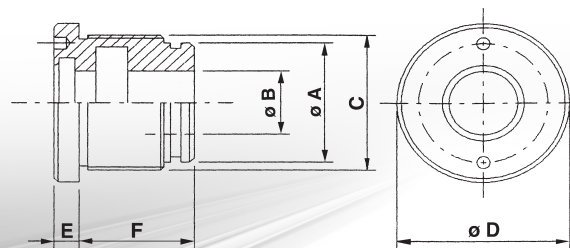

TG

TESTATA DI GUIDA PILOT BOSS

- MATERIALE G25/oleo
- MATERIAL G25/oleo

SIGLA CODE	Ø A	Ø B	C	Ø D	E	F	PESO WEIGHT kg.
TG 08003550	80	35	M 85x2	92	10	50	1,88
TG 08004050	80	40	M 85x2	92	10	50	1,73
TG 08004550	80	45	M 85x2	92	10	50	1,58
TG 08005050	80	50	M 85x2	92	10	50	1,42
TG 08006050	80	60	M 85x2	92	10	50	1,37
TG 08503550	85	35	M 90x2	100	10	50	2,15
TG 08504050	85	40	M 90x2	100	10	50	2,00
TG 08504550	85	45	M 90x2	100	10	50	1,85
TG 08505050	85	50	M 90x2	100	10	50	1,67
TG 09004050	90	40	M 95x2	105	10	50	2,31
TG 09004550	90	45	M 95x2	105	10	50	2,16
TG 09005050	90	50	M 95x2	105	10	50	1,99
TG 09006050	90	60	M 95x2	105	10	50	1,57
TG 10004070	100	40	M 105x2	115	12	70	4,14
TG 10004570	100	45	M 105x2	115	12	70	3,94
TG 10005070	100	50	M 105x2	115	12	70	3,71
TG 10005570	100	55	M 105x2	115	12	70	3,68
TG 10006070	100	60	M 105x2	115	12	70	3,13
TG 10007070	100	70	M 105x2	115	12	70	3,08
TG 11004560	110	45	M 115x2	125	12	60	4,60
TG 11005060	110	50	M 115x2	125	12	60	4,40
TG 11006070	110	60	M 115x2	125	12	70	4,90
TG 11007070	110	70	M 115x2	125	12	70	4,70
TG 11008070	110	80	M 115x2	125	12	70	4,50
TG 12006070	120	60	M 125x2	140	12	70	5,30
TG 12007070	120	70	M 125x2	140	12	70	4,57
TG 12506080	125	60	M 130x2	145	12	80	6,63
TG 12507080	125	70	M 130x2	145	12	80	5,83
TG 14007080	140	70	M 145x2	160	12	80	9,12
TG 14008080	140	80	M 145x2	160	12	80	8,40
TG 15007090	150	70	M 155x2	170	12	90	10,58
TG 15008090	150	80	M 155x2	170	12	90	9,75
TG 16008090	160	80	M 165x2	180	12	90	13,10
TG 16009090	160	90	M 165x2	180	12	90	12,07