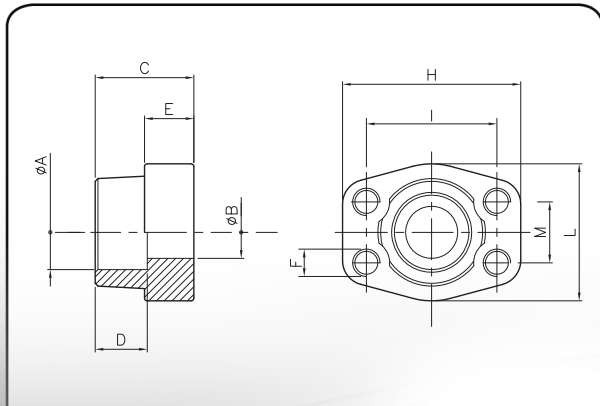

## CFSTA...

**CONTROFLANGIA  
A SALDARE  
DI TASCA  
SOCKET  
WELDING  
COUNTER/FLANGE**

SIGLA CODE	S.A.E.	A	B	C	D	E	F	H	I	L	M	Pressione max Max. pressure bar
<i>Serie 3000 psi</i>												
<b>CFSTA175E3</b>	1/2"	17,5	13	36	19	16	M8	57	38,1	46	17,48	348
<b>CFSTA216E3</b>	1/2"	21,6	13	36	19	16	M8	57	38,1	46	17,48	348
<b>CFSTA272E3</b>	3/4"	27,2	19	36	19	18	M10	65	47,63	50	22,23	348
<b>CFSTA340E3</b>	1"	34	25	38	19	18	M10	71	52,37	60	26,19	348
<b>CFSTA428E3</b>	1" 1/4	42,8	32	41	22	21	M10	81	58,72	70	30,18	278
<b>CFSTA486E3</b>	1" 1/2	48,6	38	45	24	25	M12	95	69,85	78	35,71	210
<b>CFSTA610E3</b>	2"	61	51	45	26	25	M12	102	77,77	95	42,88	210
<i>Serie 6000 psi</i>												
<b>CFSTA175E6</b>	3/8"	17,5	13	36	19	16	M8	57	40,49	46	18,24	420
<b>CFSTA216E6</b>	1/2"	21,6	13	36	19	16	M8	57	40,49	46	18,24	420
<b>CFSTA272E6</b>	3/4"	27,2	19	35	22	21	M10	71	50,8	60	23,8	420
<b>CFSTA340E6</b>	1"	34	25	42	22	25	M12	81	57,15	70	27,76	420
<b>CFSTA428E6</b>	1" 1/4	42,8	32	45	25	27	M14	95	66,68	78	31,75	420
<b>CFSTA486E6</b>	1" 1/2	48,6	38	50	28	30	M16	112	79,38	95	36,5	420
<b>CFSTA610E6</b>	2"	61	51	65	24	37	M20	134	96,82	114	44,45	420