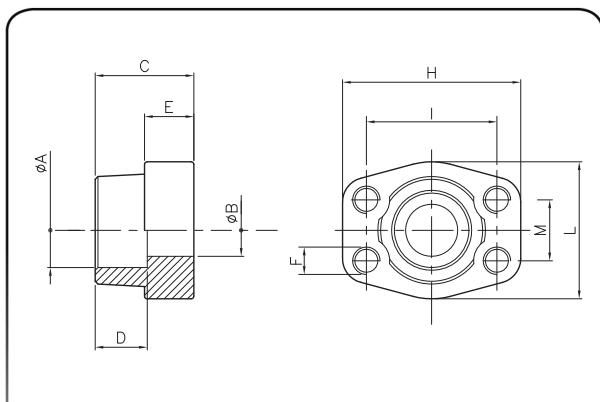

CFSTATM...

**CONTROFLANGIA
A SALDARE
DI TASCA
TUBO METRICO
SOCKET WELDING
COUNTER/FLANGE
FOR METRIC PIPE**

SIGLA CODE	S.A.E.	A	B	C	D	E	F	H	I	L	M	Pressione max Max. pressure bar
<i>Serie 3000 psi</i>												
CFSTATM203E3	1/2"	20,3	13	36	19	16	M8	57	38,1	46	17,48	348
CFSTATM253E3	3/4"	25,3	19	36	19	18	M10	65	47,63	50	22,23	348
CFSTATM303E3	1"	30,3	25	38	19	18	M10	71	52,37	60	26,19	348
CFSTATM383E3	1" 1/4	38,3	32	41	22	21	M10	81	58,72	70	30,18	278
CFSTATM505E3	1" 1/2	50,5	38	45	24	25	M12	95	69,85	78	35,71	210
<i>Serie 6000 psi</i>												
CFSTATM203E6	1/2"	20,3	13	36	19	16	M8	57	40,49	46	18,24	420
CFSTATM253E6	3/4"	25,3	19	35	22	21	M10	71	50,80	60	23,80	420
CFSTATM303E6	1"	30,3	25	42	22	25	M12	81	57,15	70	27,76	420
CFSTATM383E6	1" 1/4	38,3	32	45	25	27	M14	95	66,68	78	31,75	420
CFSTATM505E6	1" 1/2	50,5	38	50	28	30	M16	112	79,38	95	36,50	420